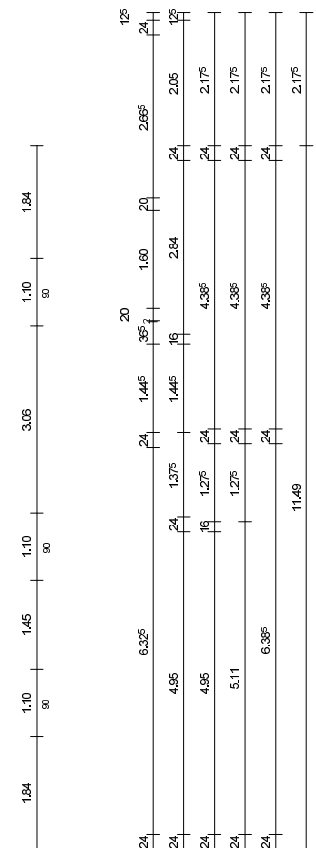

Alle Fenstersturz-Höhen
im KELLERGESCHOSS

2.18 m ...

Kellergeschoß