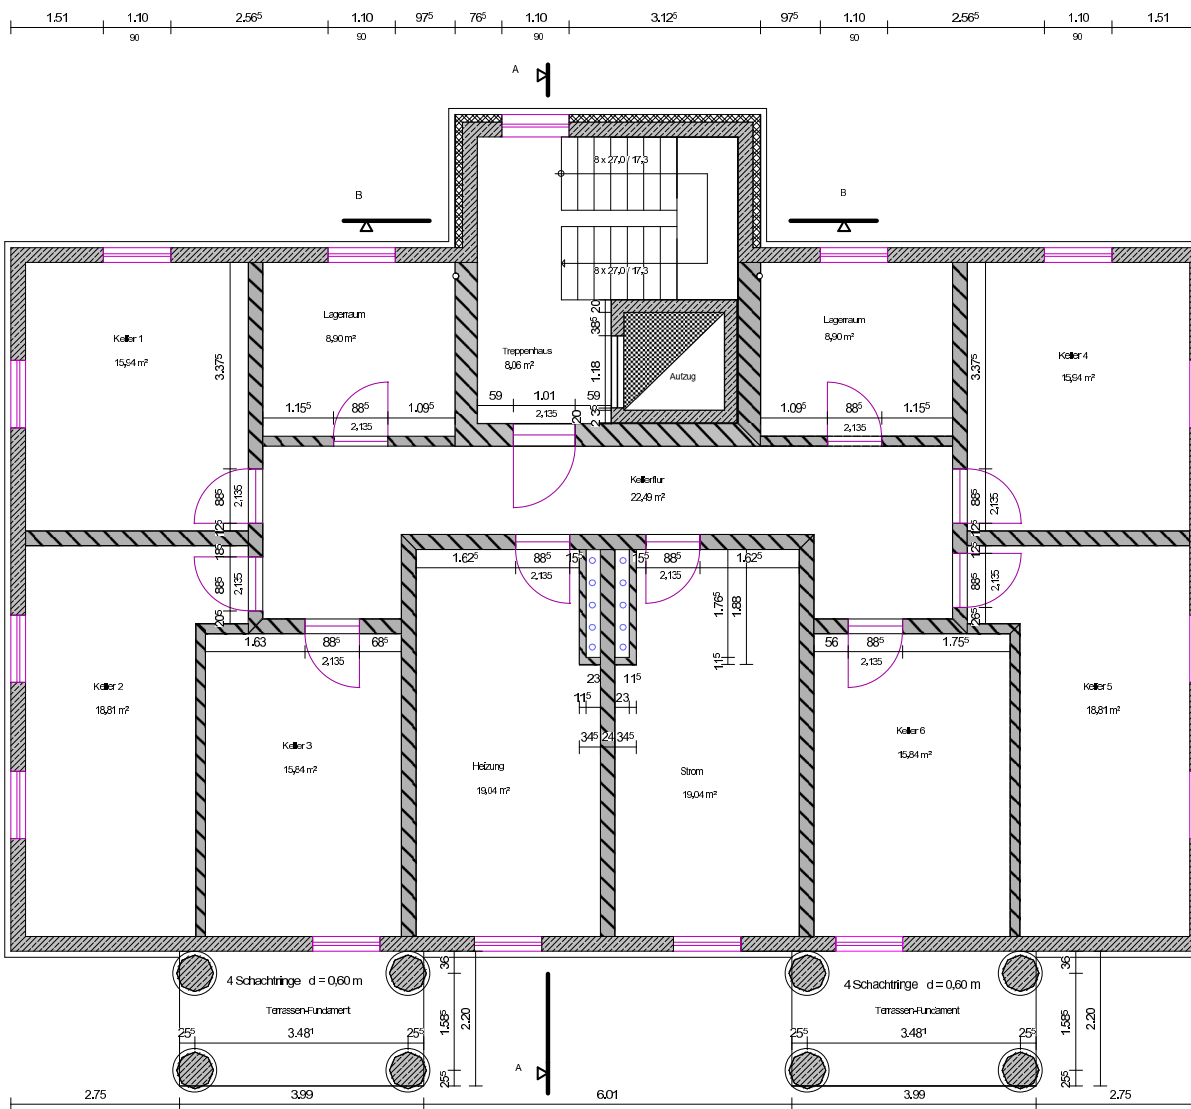

Alle Fenstersturz-Höhen
im KELLERGESCHOSS

2.18 m ...

Kellergeschoß